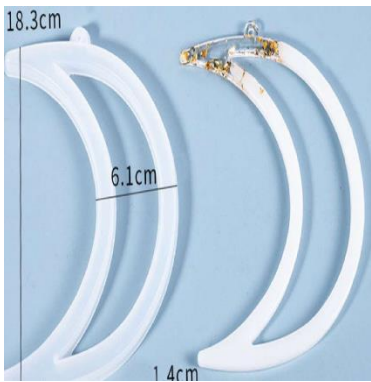

MOLDE PICOS DE
MONTAÑA CON USB
DE 8 GB

JUEGO DE 5 MOLDES
9X8 CM

MOLDE DE VIDRIO
6.2CM

MOLDE PEQUEÑO DE
VIDRIO
5 CM

MOLDE CAJA
CORAZON

MOLDE CENICERO
REDONDO
11CM

MOLDE CAJA
PEQUEÑO CORAZON
3D
8X3 CM

MOLDE CAJA CON
TAPA
8.5X3 CM

MOLDE CUENCO 2
6.2X6.2 CM

MOLDE CUENCO 1
6.7X8.3 CM

MOLDE CUENCO 3
9.5X6 CM

MOLDE CUENCO 4
6.7X6.5 CM

ENCOFRADO EN
FORMA DE CUBO
8.5X8.5 CM

ENCOFRADO
CUADRADO
15.3X15.3 CM

ENCOFRADO
RECTANGULAR
15.3X5.3 CM

ENCOFRADO
RECTANGULAR
19.5X13.5 CM

MOLDE CORAZON
19.5X16.5 CM

MOLDE ESTRELLA
GRANDE
18CM

MOLDE EN FORMA
DE LUNA
17 CM

MOLDE ARBOL DE
NAVIDAD GRANDE
20X17 CM

MOLDE CON FORMA
DE CAMPANA

19X15 CM

MOLDE COPO DE
NIEVE GRANDE

19.9X16.6 CM